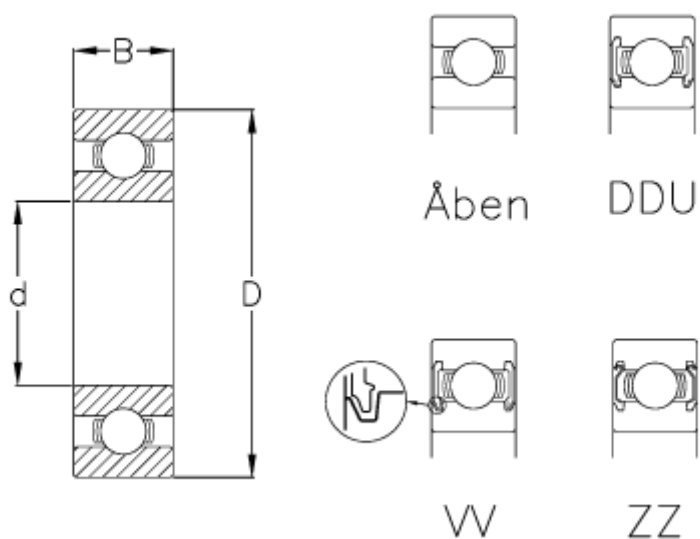

Varenummer: 570101500907
Beskrivelse: NSK Leje 6002 DDU CM
Note: Kontakt gummitætning

Mål

B = 9
D = 32
d = 15
Type = 6002